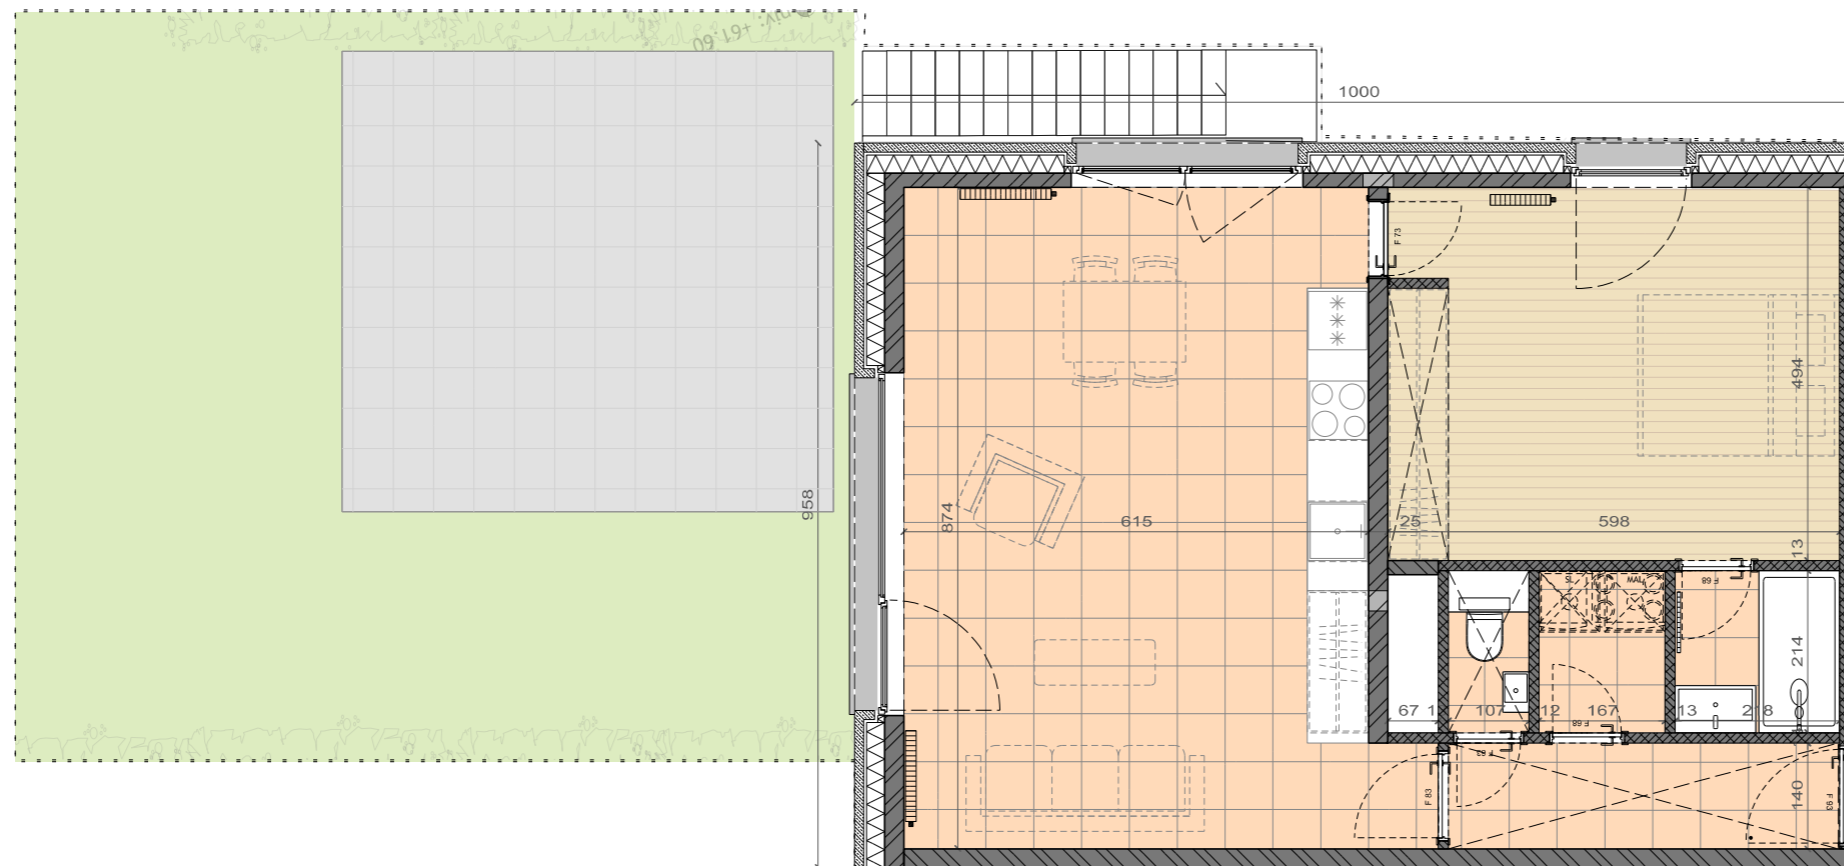

SURFACES BRUTES

APPARTEMENT
71.10 m²

TERRASSE
22.00 m²

Les Hauts Sainte Reine

WAVRE

Rue Sainte Reine 88
Montagne d'Aisémont 59 - 1300 Wavre

APPARTEMENT B.0.02

1 CHAMBRE
terrasse & jardin privatif

NIVEAU 0

ECHELLE 1/75

- 1 - Des modifications mineures peuvent être apportées à ce plan en fonction des nécessités techniques rencontrées lors du chantier.
- 2 - Mobilier dessiné à titre indicatif.
- 3 - L'agencement de la cuisine et des salles d'eau, ainsi que les mesures sont donnés à titre indicatif.