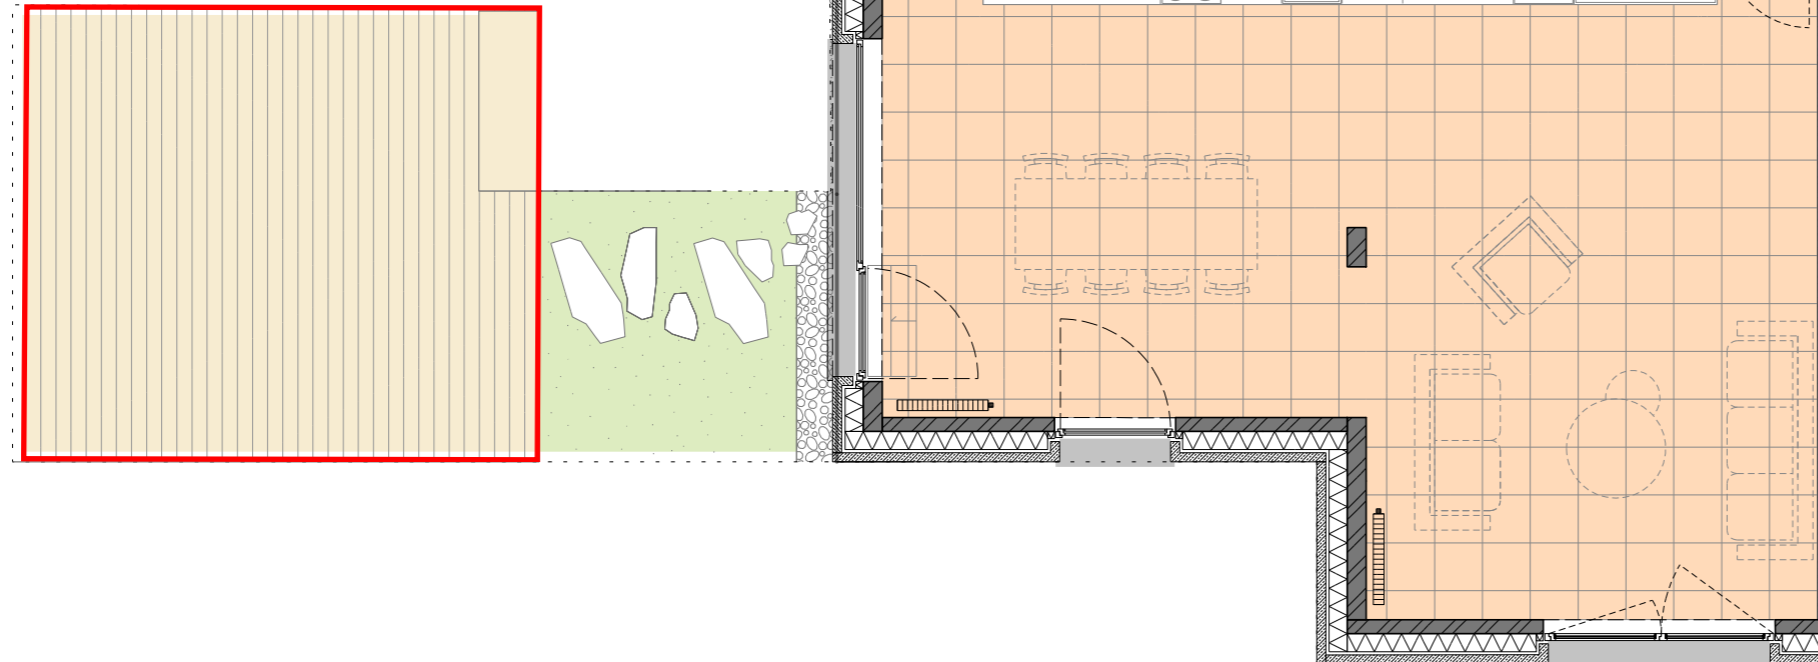

SURFACES BRUTES

APPARTEMENT
130.00 m²

TERRASSE
22.00 m²

Les Hauts Sainte Reine

WAVRE

Rue Sainte Reine 88
Montagne d'Aisémont 59 - 1300 Wavre

APPARTEMENT A.2.11

3 CHAMBRES
terrasse

NIVEAU 2

ECHELLE 1/75

ENTREE

- 1 - Des modifications mineures peuvent être apportées à ce plan en fonction des nécessités techniques rencontrées lors du chantier.
- 2 - Mobilier dessiné à titre indicatif.
- 3 - L'agencement de la cuisine et des salles d'eau, ainsi que les mesures sont donnés à titre indicatif.