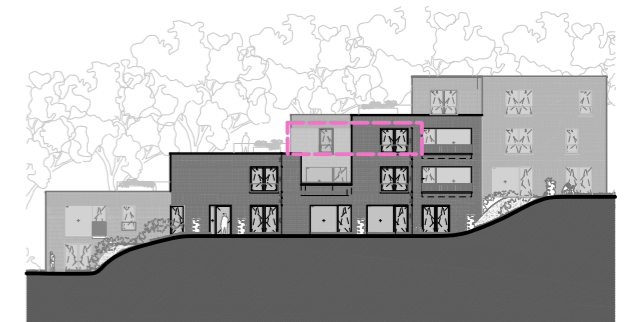

SURFACES BRUTES

APPARTEMENT
130.00 m²

TERRASSE
22.00 m²

Les Hauts Sainte Reine

WAVRE

Rue Sainte Reine 88
Montagne d'Aisémont 59 - 1300 Wavre

APPARTEMENT A.2.11

3 CHAMBRES
terrasse

NIVEAU 2

ECHELLE 1/75

ENTREE

- 1 - Des modifications mineures peuvent être apportées à ce plan en fonction des nécessités techniques rencontrées lors du chantier.
- 2 - Mobilier dessiné à titre indicatif.
- 3 - L'agencement de la cuisine et des salles d'eau, ainsi que les mesures sont donnés à titre indicatif.