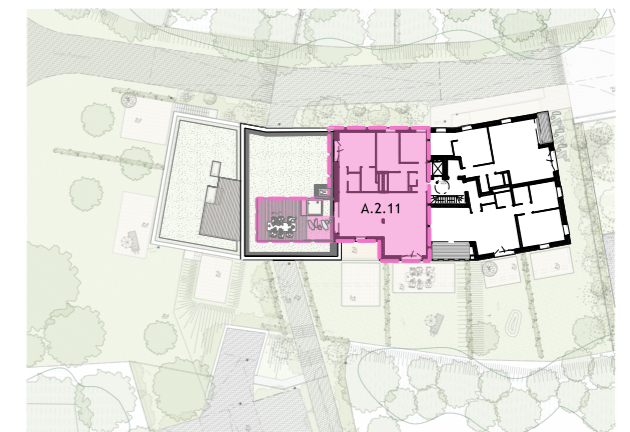

SURFACES BRUTES

APPARTEMENT
130.00 m²

TERRASSE
22.00 m²

Les Hauts Sainte Reine

WAVRE

Rue Sainte Reine 88
Montagne d'Aisémont 59 - 1300 Wavre

APPARTEMENT A.2.11

3 CHAMBRES
terrasse

NIVEAU 2

ECHELLE 1/75

ENTREE

- 1 - Des modifications mineures peuvent être apportées à ce plan en fonction des nécessités techniques rencontrées lors du chantier.
- 2 - Mobilier dessiné à titre indicatif.
- 3 - L'agencement de la cuisine et des salles d'eau, ainsi que les mesures sont donnés à titre indicatif.